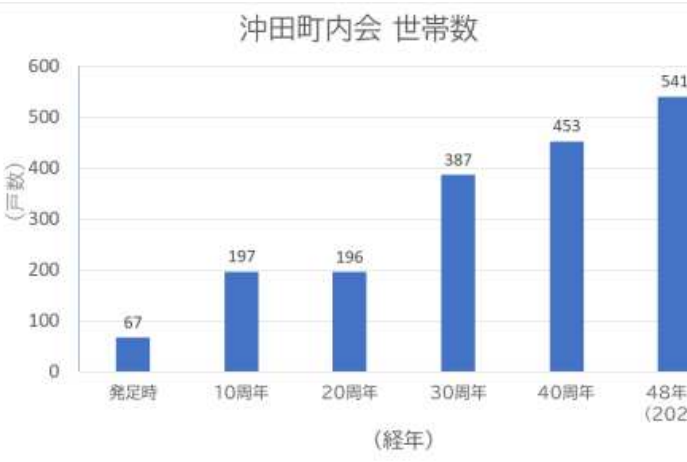

新屋地区には全部で23町内会がありますが、沖田町内会はこの令和3年度初めに、世帯数でトップに立ったものです。これまで旧国道を挟んで東西に広がる比内町が一番多く、その後を宅地化が進む沖田町や日の出町が追いかけていきましたが、ここに来てついに、当町内会が追いついた格好です。48年前67世帯で始まった沖田町内会は、5月1日現在541世帯となりました。10年間で約100戸のペースで増えており、増加率は近年益々上がる傾向にあります。当町内会は、沖田町(220世帯)、鳥木町(53世帯)、前野町(268世帯)と3つの町内の連合体ですが、増えているのは、皆さんご存知の通り宅地造成が進む前野町です。ここでは、近年、年間10軒以上のペースで新築が誕生し、これからのペースで新築が誕生し、人口減少が大きな社